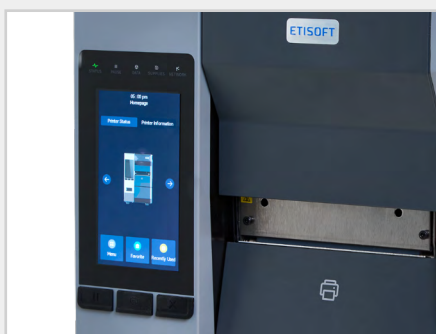

ETISOFT iK4

Wysokowydajna przemysłowa drukarka etykiet

ETISOFT iK4 to drukarka klasy przemysłowej, która łączy w sobie niezawodność, łatwość obsługi i precyzyjny druk etykiet o wysokiej rozdzielczości.

Dzięki 5-calowemu ekranowi dotykowemu, solidnej metalowej obudowie, łamanej konstrukcji umożliwiającej pracę w ograniczonej przestrzeni, model iK4 spełnia wymagania najbardziej wymagających użytkowników.

To urządzenie idealne do intensywnej eksploatacji w środowiskach przemysłowych, które potrzebują solidnego i wszechstronnego narzędzia do profesjonalnego drukowania etykiet.

- Metalowy mechanizm i obudowa z dużym oknem
- Kolorowy ekran dotykowy LCD o przekątnej 5 cala
- Rozdzielczości głowicy 300dpi i 600 dpi
- Szybki procesor 32 bit, duża pamięć SDRAM 1GB i pamięć Flash 2GB.
- Bardzo duża prędkość druku 10 ips
- Dostępne interfejsy: USB, USB host, Ethernet, port szeregowy RS232(9-pin), port równoległy, Bluetooth, WiFi, GPIO

5 inch

Colour Display

RTC

Real Time Clock

Wysokowydajna drukarka etykiet ETISOFT iK4 to jedno z najlepszych na rynku urządzeń klasy przemysłowej, zaprojektowane z myślą o bardzo wymagających warunkach pracy.

ETISOFT iK4

Precyzyjny mechanizm drukujący pozwala na wydruk etykiet o wysokości nawet 3 mm przy zastosowaniu głowicy o rozdzielczości 600 dpi.

Duży, 5-calowy ekran dotykowy to jeden z głównych atutów drukarki iK4, który pozwala na intuicyjną obsługę i szybką konfigurację urządzenia. Szybki procesor 32 bit i wyjątkowo duża pamięć SDRAM 1GB i pamięć Flash 2GB zapewniają płynność w przetwarzaniu danych przesyłanych do drukarki.