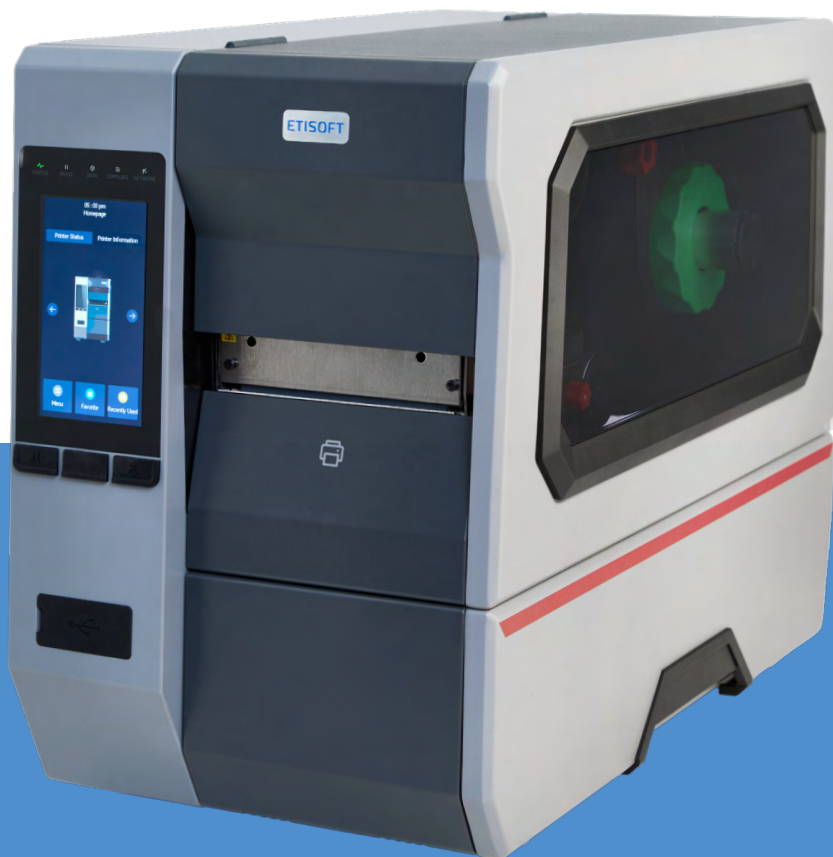

ETISOFT iK4

Wysokowydajna przemysłowa drukarka etykiet

ETISOFT iK4 to drukarka klasy przemysłowej, która łączy w sobie niezawodność, łatwość obsługi i precyzyjny druk etykiet o wysokiej rozdzielczości.

Dzięki 5-calowemu ekranowi dotykowemu, solidnej metalowej obudowie, łamanej konstrukcji umożliwiającej pracę w ograniczonej przestrzeni, model iK4 spełnia wymagania najbardziej wymagających użytkowników.

To urządzenie idealne do intensywnej eksploatacji w środowiskach przemysłowych, które potrzebują solidnego i wszechstronnego narzędzia do profesjonalnego drukowania etykiet.

- Metalowy mechanizm i obudowa z dużym oknem
- Kolorowy ekran dotykowy LCD o przekątnej 5 cala
- Rozdzielczości głowicy 300dpi i 600 dpi
- Szybki procesor 32 bit, duża pamięć SDRAM 1GB i pamięć Flash 2GB.
- Bardzo duża prędkość druku 10 ips
- Dostępne interfejsy: USB, USB host, Ethernet, port szeregowy RS232(9-pin), port równoległy, Bluetooth, WiFi, GPIO

5 inch

Colour Display

RTC

Real Time Clock

Wysokowydajna drukarka etykiet ETISOFT iK4 to jedno z najlepszych na rynku urządzeń klasy przemysłowej, zaprojektowane z myślą o bardzo wymagających warunkach pracy.

ETISOFT iK4

Precyzyjny mechanizm drukujący pozwala na wydruk etykiet o wysokości nawet 3 mm przy zastosowaniu głowicy o rozdzielczości 600 dpi.

Duży, 5-calowy ekran dotykowy to jeden z głównych atutów drukarki iK4, który pozwala na intuicyjną obsługę i szybką konfigurację urządzenia. Szybki procesor 32 bit i wyjątkowo duża pamięć SDRAM 1GB i pamięć Flash 2GB zapewniają płynność w przetwarzaniu danych przesyłanych do drukarki.