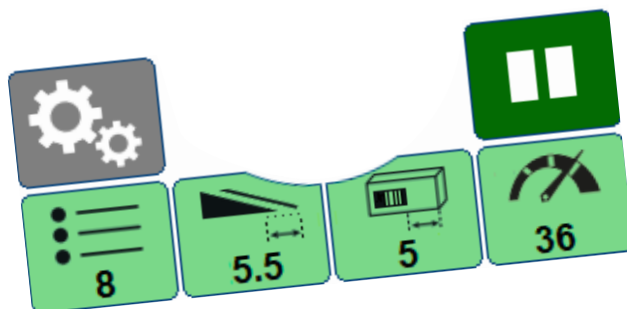

MMiI Man Machine Instinctive Interface

LABELING & MARKING

Range Monitoring. Calculation in real time of autonomy, in pieces and in residual time (in performance function); with representation graphic / chromatic and display visualization of "approaching end of roll". The monitoring is always active, does not require any operation (fail proof). Requires the use of rolls whole labels or in any case with quantity of labels known

Monitorowanie zasięgu. Obliczanie autonomii w czasie rzeczywistym, w częściach i czasie pozostałym (w zależności od wydajności); z graficzną / chromatyczną reprezentacją i wyświetlaniem „zbliżającego się wyczerpania rolki”. Monitorowanie jest zawsze aktywne, nie wymaga żadnej operacji (odporność na awarie). Wymaga użycia całych rolek etykiet lub w każdym przypadku znanej ilości etykiet