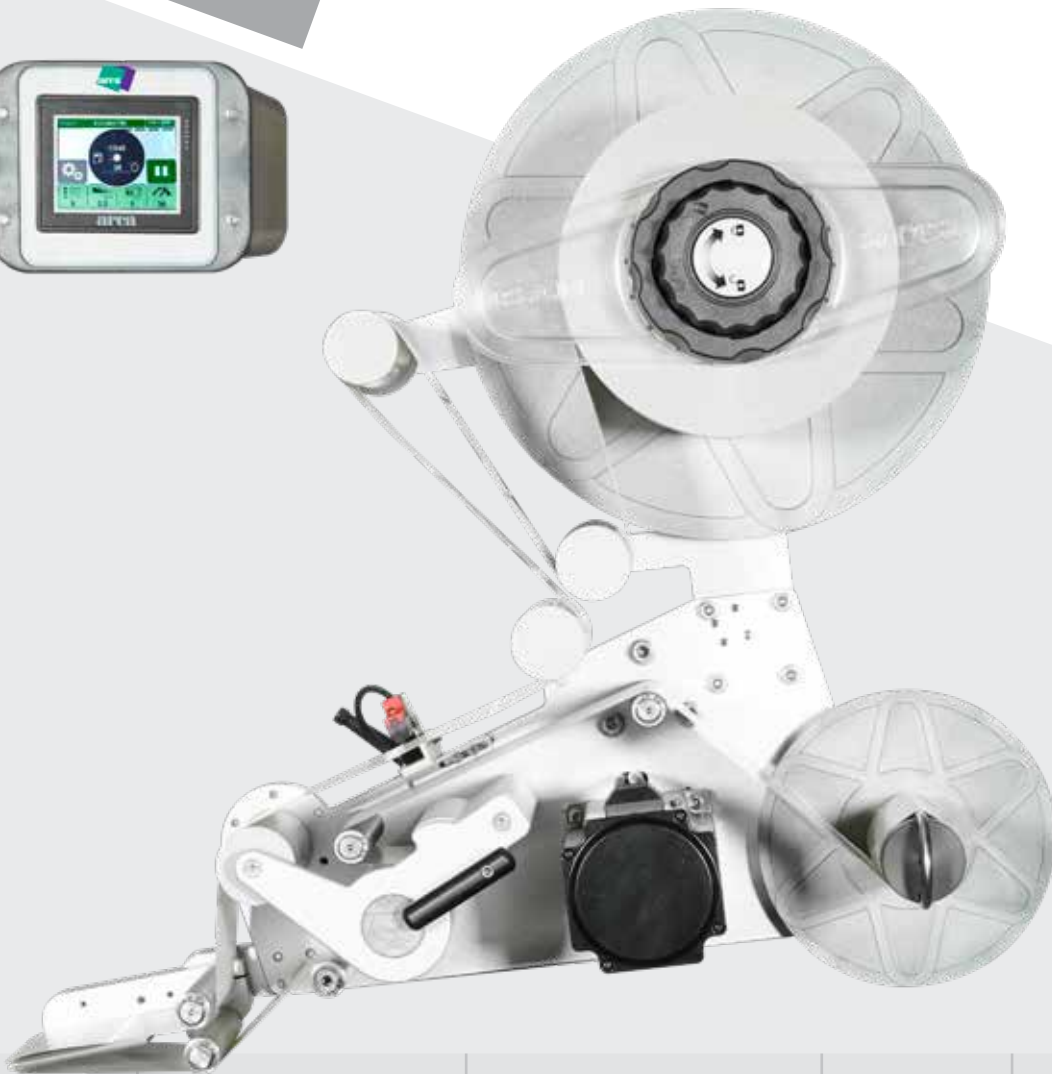

The Arca logo consists of the word "arca" in a white, lowercase, sans-serif font, positioned on a green square background that is partially overlapped by a purple square.

LABELING & MARKING

SERIES

SHARP 5.0

<i>Labeler</i> Etykieciarka	<i>Max label reel diameter</i> Maksymalna średnica rolki z etykietami	<i>Max speed</i> Prędkość maksymalna	<i>Max frequency</i> Maksymalna częstotliwość	<i>Accuracy</i> Precyzja dozowania
SHARP 5.0 110	300mm - 11.81"	up to 40 m/min - 131 ft/min	860 pcs/min	± 0,8mm ± 0.031"
SHARP 5.0 160	300mm - 11.81"	up to 40 m/min - 131 ft/min	860 pcs/min	± 0,8mm ± 0.031"

LABELING & MARKING

The little one of great intelligence

Maximum connectivity to the information system and the web. Intuitive control, even remotely; all the more advanced features and high performance in terms of frequency, speed, accuracy, autonomy. The very small dimensions and total modularity allow easy integration into any line productive. It can be equipped with various devices for printing and marking; and with all the accessories plus important

Bardzo małe wymiary i całkowita modułowość umożliwiają łatwą integrację z dowolną linią produkcyjną. Może być wyposażona w różne urządzenia do drukowania i znakowania; oraz ze wszystkimi najważniejszymi dodatkami